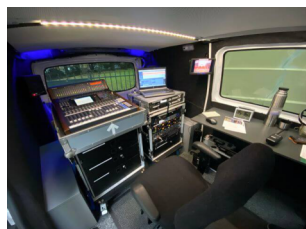

# Ü3 Kleiner Übertragungswagen

Der Ü-Wagen Ü3 ist ein sehr kompaktes Produktionsfahrzeug, ausgelegt für Reportage und kleine Musikproduktionen. Arbeitsplätze gibt es für den Toning, und einen Redakteur/Aufnahmeleiter, einen weiteren Sitzplatz gibt es zBsp. für einen Gesprächsgast. Der Workflow im Fahrzeug ist so vorbereitet, dass sich Aufbauzeiten vor Ort auf ein Minimum reduzieren und für jeden ausreichend Platz geboten wird, um ein entspanntes Arbeiten zu ermöglichen!

#### Fahrzeug:

Mercedes Vito 111CDI, 2.8t  
Maße: 4.9 x 2.0 x 2.2m (LBH)  
KFZ-Klimaanlage  
Konvektor-Heizung